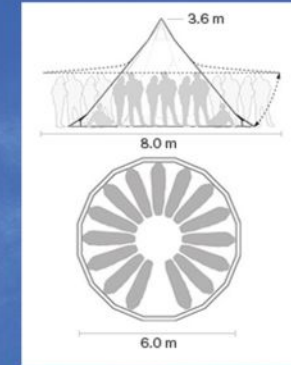

Die verwendeten Holzstangen stammen aus nachhaltiger Waldwirtschaft aus dem Schwarzwald und ergänzen das naturnahe Design. Durch ein spezielles Steckverfahren lässt sich das geschlossene Tipi von nur einer Person innerhalb von wenigen Minuten in ein rundum geöffnetes Zelt Dach verwandeln und schafft somit eine überdachte Fläche von 50m² - das ist mehr als das Doppelte im Vergleich zur geschlossenen Variante!

MAßE

Gewicht Zelt: 28,1
Gewicht Stangen: 107kg
Packmaß Zelt: 86x65x33cm
Anzahl Personen liegend: 15 (geschlossen)
Anzahl Personen sitzend: 27-50
Anzahl Personen an Biertischen: 56
Durchmesser: 6/8m
Höhe: 3,6m
Überdachte Fläche: 50m² (geöffnet)